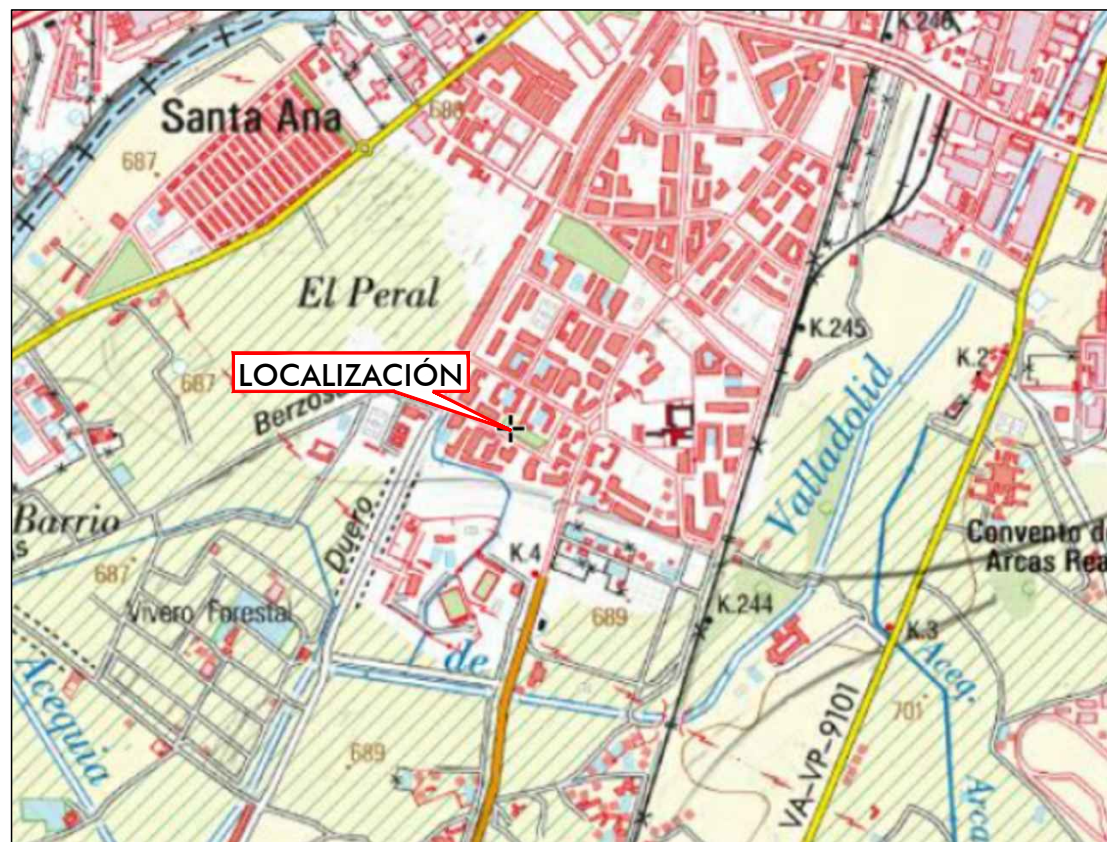

LOCALIZACIÓN
Escala 1/25.000