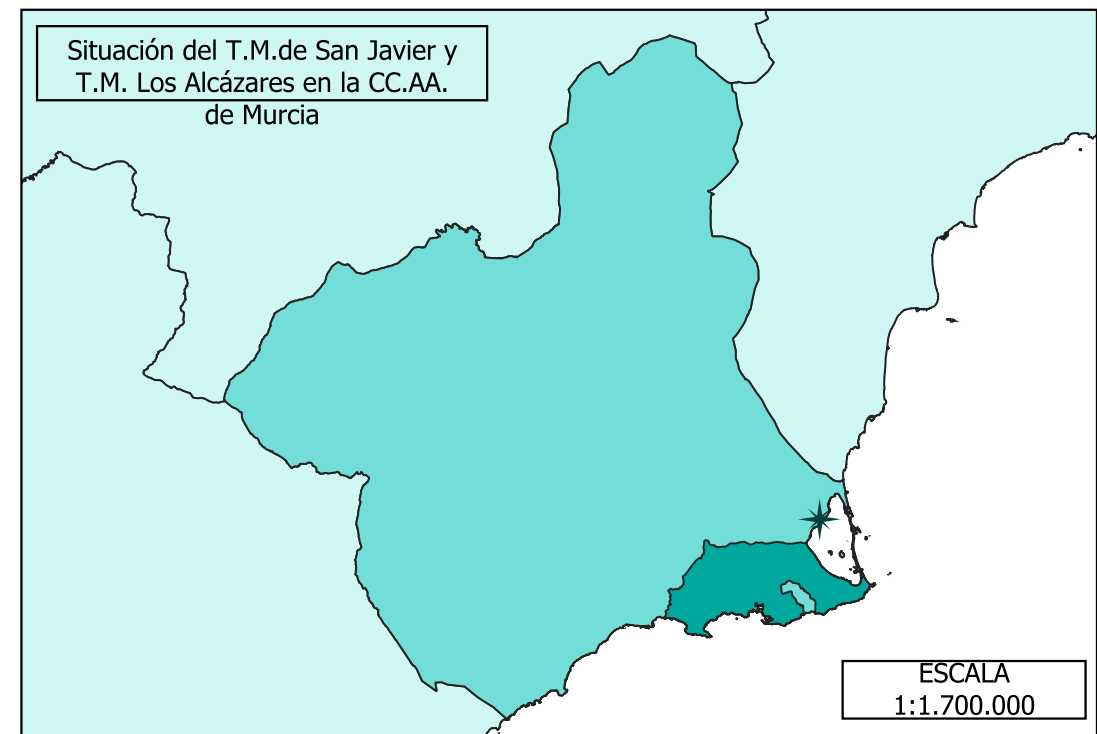

PROYECTO BÁSICO DE FILTRO VERDE EN EL PARAJE DE PLAYA DE LA HITTA Y LOS NAREJOS (T.M. SAN JAVIER Y LOS ALCÁZARES – MURCIA)

ESCALA 1:100.000

Situación de la CC.AA. de Murcia en el Mapa de España

ESCALA 1:12.000.000

Situación del T.M.de San Javier y T.M. Los Alcázares en la CC.AA. de Murcia

ESCALA 1:1.700.000

LEYENDA

- Punto de ubicación
- T.M. SAN JAVIER Y T.M. LOS ALCÁZARES
- Murcia
- España

PROMOTOR

AUTORES

El Ingeniero de Montes